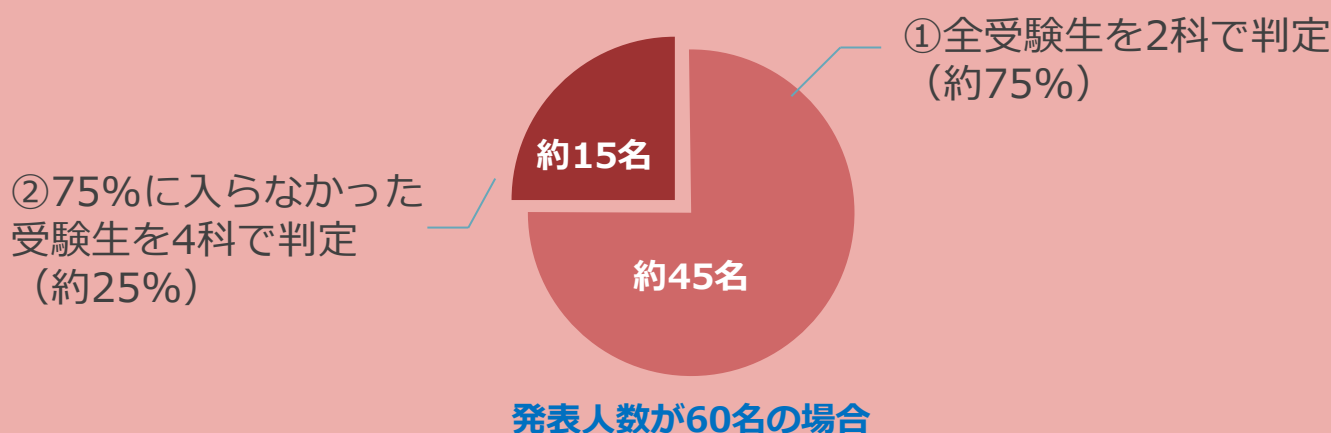

女子聖学院2023年度入試のポイントーその2ー

「2段階判定」で全員を2科で合否判定、その後、残りの合格者を4科で判定。4科受験生はチャンスが2回！

複数回受験する過程で獲得した、各科目の最高得点が判定時に適用される「いいとこ取り」！どの受験回でも適用されます。